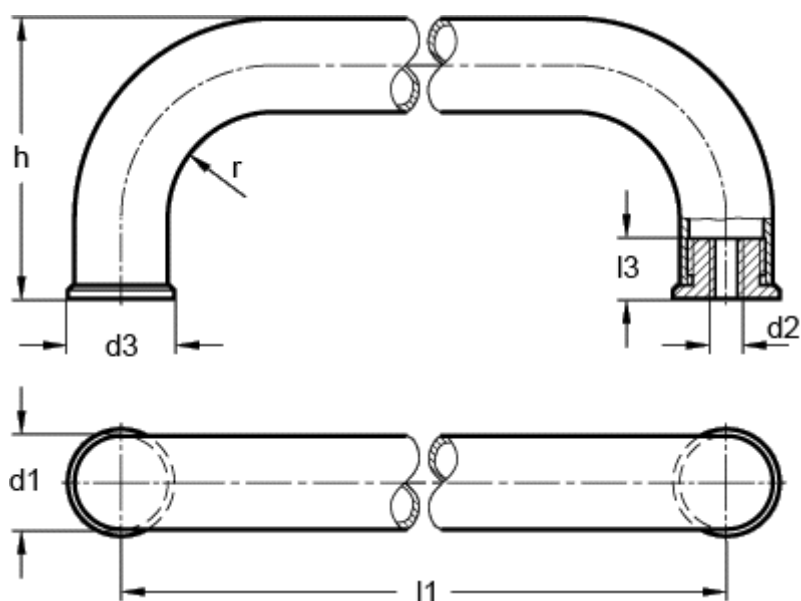

Varenummer: 20144368  
Beskrivelse: E+G Bøjlegreb GN 426.5-28-300-A  
Rustfast 1.4301/1.4305

## Mål

d1	= 28
d2	= M10
d3	= 32
h	= 84
l1 +/-0,5	= 300
l3	= 17
l4	= 20
r	= 32